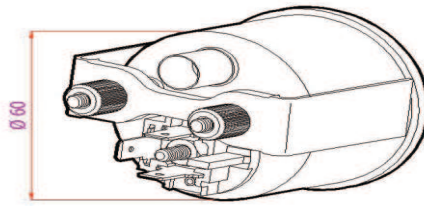

Temperaturanzeige

- Temperature gauge
- Temperaturanzeige

Temperaturanzeige

Blech: S Duruhlicht: L

Produkt Nr.	Durchmesser mm	Arbeitsvoltage V	Anzeigebereich	Zifferblatt	
11 33 04	60	24	40°C...120°C	S	
11 33 10	52	12	40°C...120°C	S	
11 33 33	52	12	40°C...120°C	S	
11 33 34	52	24	50°C...150°C	S	
11 33 35	60	24	40°C...120°C	S	
11 33 37	52	24	40°C...120°C	S	
11 33 38	52	12	50°C...150°C	S	
11 33 39	52	12	50°C...150°C	S	
11 33 40	52	12	50°C...150°C	S	KABEL 2m
11 33 41	52	24	40°C...120°C	S	KABEL 3m
11 33 42	52	24	50°C...150°C	S	KABEL 5m
11 33 45	60	24	40°C...120°C	S	KABEL 7m
11 33 46	52	24	40°C...120°C	S	KABEL 4m
11 33 47	60	12	40°C...120°C	S	
11 33 48	60	12	40°C...120°C	S	
11 33 49	60	12	40°C...120°C	S	
11 53 50	60	12	40°C...120°C	S	
11 33 51	60	12	40°C...120°C	S	
11 33 52	52	12	50°C...150°C	L	
11 33 53	52	24	50°C...150°C	L	
11 33 54	52	24	50°C...150°C	L	
11 33 55	52	12	40°C...120°C	S	
11 33 56			50°C...110°C		
11 53 57	52	12	50°C...150°C		
11 33 58	52	24	40°C...120°C		
11 33 59	52	24	40°C...120°C		
11 33 60	52	12	40°C...120°C		
11 33 61	52	12	40°C...120°C		
11 33 63	52	12	Bölgeli		
11 33 65	60	24	Bölgeli		
11 33 66	52	24	Bölgeli		
11 33 67	60	12	Bölgeli		
11 53 68	52	12	40°C...120°C		
11 33 69	60	24	50°C...120°C		
11 33 70	60	24	Bölgeli		
11 33 72	60	12	40°C...120°C		
11 52 75	52	24	50°C...130°C		
11 33 80	52	12	50°C...150°C		