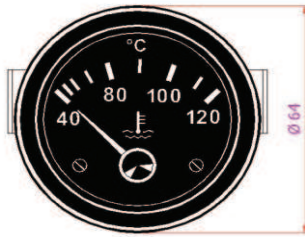

Temperaturanzeige

- Temperature gauge
- Temperaturanzeige

Temperaturanzeige

Blech: S Duruhlicht: L

Produkt Nr.	Durchmesser mm	Arbeitsvoltage V	Anzeigebereich	Zifferblatt	
11 33 04	60	24	40°C...120°C	S	
11 33 10	52	12	40°C...120°C	S	
11 33 33	52	12	40°C...120°C	S	
11 33 34	52	24	50°C...150°C	S	
11 33 35	60	24	40°C...120°C	S	
11 33 37	52	24	40°C...120°C	S	
11 33 38	52	12	50°C...150°C	S	
11 33 39	52	12	50°C...150°C	S	
11 33 40	52	12	50°C...150°C	S	KABEL 2m
11 33 41	52	24	40°C...120°C	S	KABEL 3m
11 33 42	52	24	50°C...150°C	S	KABEL 5m
11 33 45	60	24	40°C...120°C	S	KABEL 7m
11 33 46	52	24	40°C...120°C	S	KABEL 4m
11 33 47	60	12	40°C...120°C	S	
11 33 48	60	12	40°C...120°C	S	
11 33 49	60	12	40°C...120°C	S	
11 53 50	60	12	40°C...120°C	S	
11 33 51	60	12	40°C...120°C	S	
11 33 52	52	12	50°C...150°C	L	
11 33 53	52	24	50°C...150°C	L	
11 33 54	52	24	50°C...150°C	L	
11 33 55	52	12	40°C...120°C	S	
11 33 56			50°C...110°C		
11 53 57	52	12	50°C...150°C		
11 33 58	52	24	40°C...120°C		
11 33 59	52	24	40°C...120°C		
11 33 60	52	12	40°C...120°C		
11 33 61	52	12	40°C...120°C		
11 33 63	52	12	Bölgeli		
11 33 65	60	24	Bölgeli		
11 33 66	52	24	Bölgeli		
11 33 67	60	12	Bölgeli		
11 53 68	52	12	40°C...120°C		
11 33 69	60	24	50°C...120°C		
11 33 70	60	24	Bölgeli		
11 33 72	60	12	40°C...120°C		
11 52 75	52	24	50°C...130°C		
11 33 80	52	12	50°C...150°C		