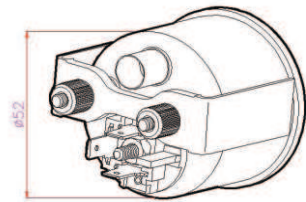

- Pressure Gauge
- Druckanzeige

Druckanzeige

Blech: S Duruhlicht: L

Produkt Nr.	Durchmesser  mm	Arbeitsvoltage  V	Zifferblatt	Anzeigebereich ↔ bar ↔	
11 04 01	60	24	S	0-5	
11 04 12	52	12	S	0-10	
11 04 17	52	12	S	0-7	
11 04 19	60	12	S	0-10	
11 04 20	52	12	S	0-7	
11 04 21	52	24	S	0-5	
11 04 22	52	24	S	0-10	
11 04 23	60	24	S	0-10	
11 04 24	52	24	S	0-7	
11 04 25	52	24	S	0-25	
11 04 27	60	24	S	0-5	
11 04 28	52	24	S	0-7	
11 04 29	52	12	S	0-5	
11 04 30	52	24	L	0-7	
11 04 31	52	24	S	0-7	
11 04 32	52	12	S	0-7	
11 04 33			S	0-5	
11 04 34	52	24	L	0-7	
11 04 35	52	24	S	0-7	
11 04 36	52	24	L	0-7	
11 04 37	52	12	L	0-7	
11 04 38	52	24	L	0-5	
11 04 39	52	24	L	0-7	
11 04 40	52	12	S	0-7	
11 04 43	52	24	S	0-10	
11 04 50	52	12	S	0-10	
11 04 51	60	12	S	0-5	
11 04 52	52	12	S	0-10	
11 04 53	52	24	S	0-10	
11 04 54	52	24	S	0-10	
11 04 57	60	12	S	0-10	
11 04 60	52	12	S	0-10	
11 04 61	52	24	S	0-10	
11 04 62	52	24	S	0-7	
11 04 64	52	24	L	0-5	
11 04 67	52	24	S	0-5	
11 04 68	60	24	S	0-10	Massaefrei
11 04 69	52	24	S	0-10	Massaefrei
11 04 70	52	12	S	0-5	Massaefrei
11 04 71	52	12	S	0-10	
11 04 72	52	24	L	0-3	
11 04 73	60	24	SS	0-10	
11 04 76	60	12	S	0-25	
11 04 80	52	12	S	0-25	