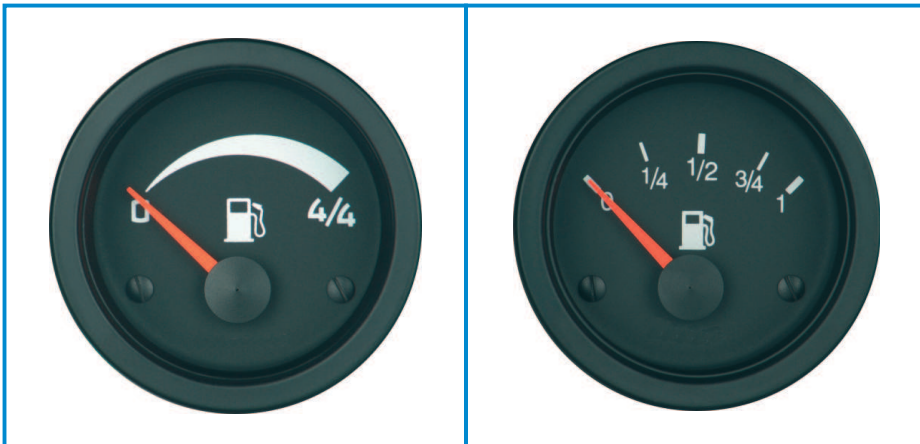

Kraftstoffanzeige

- Fuel Level Gauge
- Kraftstoffanzeige

Kraftstoffanzeige

Blech: S Duruhlicht: L

Produkt Nr.	Durchmesser  mm	Arbeitsvoltage  V	Anzeigebereich 	Zifferblatt
11 01 01	60	24	3..180	S
11 01 06	52	12	3..180	S
11 01 20	60	12	3..180	S
11 01 21	60	12	3..180	S
11 01 22	52	24	3..180	S
11 01 24	60	24	3..180	S
11 01 27	52	24	3..180	L
11 01 28	52	12	3..180	S
11 01 31	60	24	3..180	S
11 01 32	60	24	3..180	S
11 01 33	52	12	3..180	S
11 01 34	52	24	3..180	L
11 01 34	52	24	3..180	S
11 01 37	52	12	3..180	S
11 01 38	52	24	3..180	L
11 01 39	52	24	3..180	S
11 01 40	52	12	3..180	L
11 01 41	52	24	3..180	S
11 01 42	60	24	3..180	S
11 01 43	52	12	3..180	S
11 01 46	60	12	3..180	L
11 01 48	60	24	3..180	L
11 01 50	60	12	3..180	S
11 01 51	52	12	3..180	S
11 01 52	52	24	3..180	S
11 01 53	60	24	3..180	S
11 01 54	52	12	3..180	L
11 01 55	52	24	3..180	L
11 01 56	52	24	3..180	S
11 01 58	60	12	3..180	L
11 01 59	52	12	3..180	S
11 01 60	52	12	3..180	L
11 01 61	52	24	3..180	S
11 01 62	52	12	3..180	S
11 01 63	52	12	3..180	S
11 01 64	60	12	3..180	L
11 01 69	60	24	3..180	S

Kraftstoffanzeige

Produkt Nr.	Durchmesser  mm	Arbeitsvoltage  V	Anzeigebereich 	Zifferblatt
11 01 70	52	24	3..180	S
11 01 71	52	12	3..180	L
11 01 72	52	24	3..180	S
11 01 73	52	12	3..180	S
11 01 77	52	24	3..180	L
11 01 78	52	12	3..180	L
11 01 79	60	12	3..180	S
11 01 80	52	24	3..180	S
11 01 81	60	24	3..180	S
11 01 82	60	12	3..180	S
11 01 83	52	12	3..180	S
11 01 84	52	12	3..180	L
11 01 85	60	24	3..180	S
11 01 86	52	12	3..180	S
11 01 87	52	12	3..180	S
11 01 88	52	12	3..180	S
11 01 91	60	12	3..180	S
11 01 92	52	24	3..180	S
11 01 93	52	24	3..180	S
11 01 94	52	24	8..16	S
11 01 96	52	24	90..0,5	S
11 01 97	60	24	8..16	S
11 01 98	60	24	3..180	S