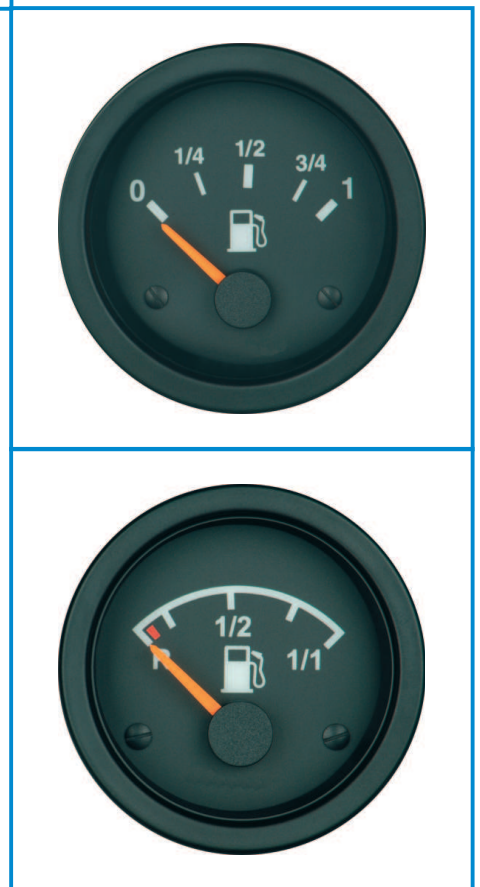

Kraftstoffanzeige

- Fuel Level Gauge
- Kraftstoffanzeige

Kraftstoffanzeige

Blech: S Duruhlicht: L

Produkt Nr.	Durchmesser  mm	Arbeitsvoltage  V	Anzeigebereich 	Zifferblatt
11 01 01	60	24	3..180	S
11 01 06	52	12	3..180	S
11 01 20	60	12	3..180	S
11 01 21	60	12	3..180	S
11 01 22	52	24	3..180	S
11 01 24	60	24	3..180	S
11 01 27	52	24	3..180	L
11 01 28	52	12	3..180	S
11 01 31	60	24	3..180	S
11 01 32	60	24	3..180	S
11 01 33	52	12	3..180	S
11 01 34	52	24	3..180	L
11 01 34	52	24	3..180	S
11 01 37	52	12	3..180	S
11 01 38	52	24	3..180	L
11 01 39	52	24	3..180	S
11 01 40	52	12	3..180	L
11 01 41	52	24	3..180	S
11 01 42	60	24	3..180	S
11 01 43	52	12	3..180	S
11 01 46	60	12	3..180	L
11 01 48	60	24	3..180	L
11 01 50	60	12	3..180	S
11 01 51	52	12	3..180	S
11 01 52	52	24	3..180	S
11 01 53	60	24	3..180	S
11 01 54	52	12	3..180	L
11 01 55	52	24	3..180	L
11 01 56	52	24	3..180	S
11 01 58	60	12	3..180	L
11 01 59	52	12	3..180	S
11 01 60	52	12	3..180	L
11 01 61	52	24	3..180	S
11 01 62	52	12	3..180	S
11 01 63	52	12	3..180	S
11 01 64	60	12	3..180	L
11 01 69	60	24	3..180	S

Kraftstoffanzeige

Produkt Nr.	Durchmesser  mm	Arbeitsvoltage  V	Anzeigebereich 	Zifferblatt
11 01 70	52	24	3..180	S
11 01 71	52	12	3..180	L
11 01 72	52	24	3..180	S
11 01 73	52	12	3..180	S
11 01 77	52	24	3..180	L
11 01 78	52	12	3..180	L
11 01 79	60	12	3..180	S
11 01 80	52	24	3..180	S
11 01 81	60	24	3..180	S
11 01 82	60	12	3..180	S
11 01 83	52	12	3..180	S
11 01 84	52	12	3..180	L
11 01 85	60	24	3..180	S
11 01 86	52	12	3..180	S
11 01 87	52	12	3..180	S
11 01 88	52	12	3..180	S
11 01 91	60	12	3..180	S
11 01 92	52	24	3..180	S
11 01 93	52	24	3..180	S
11 01 94	52	24	8..16	S
11 01 96	52	24	90..0,5	S
11 01 97	60	24	8..16	S
11 01 98	60	24	3..180	S